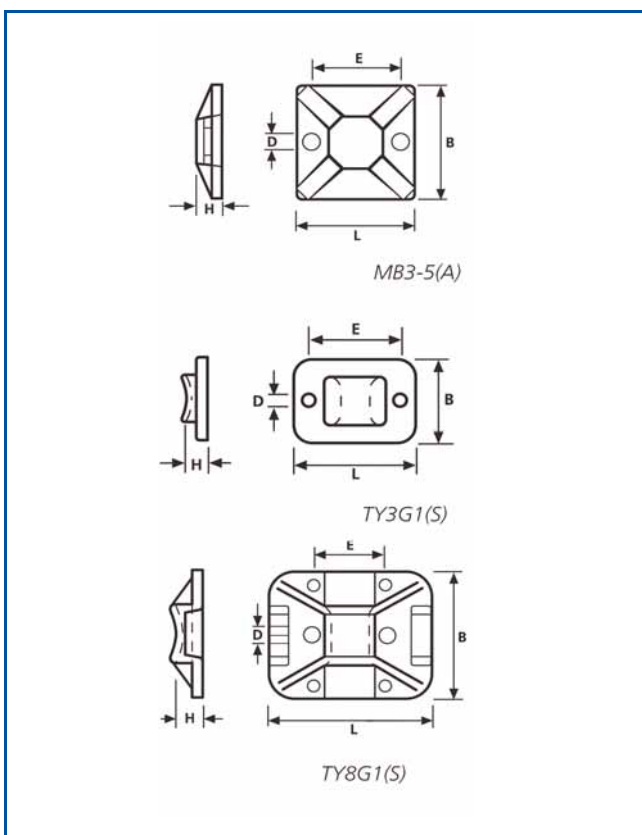

Omschrijving	Verpakking	Art.nr.
Type C, max kabel diameter 12 mm Ø	pak à 100 stuks	<b>08674</b>
Type D, max kabelbinder breedte 10 mm	pak à 100 stuks	<b>08675</b>

Kleefzadels

Kunststof schroefbaar en zelfklevend, behalve 80112 en 80113. Deze zijn uitsluitend voorzien van schroefbevestiging. Leverbaar in diverse uitvoeringen. Bestemd voor het bevestigen van kabelbundelbandjes.